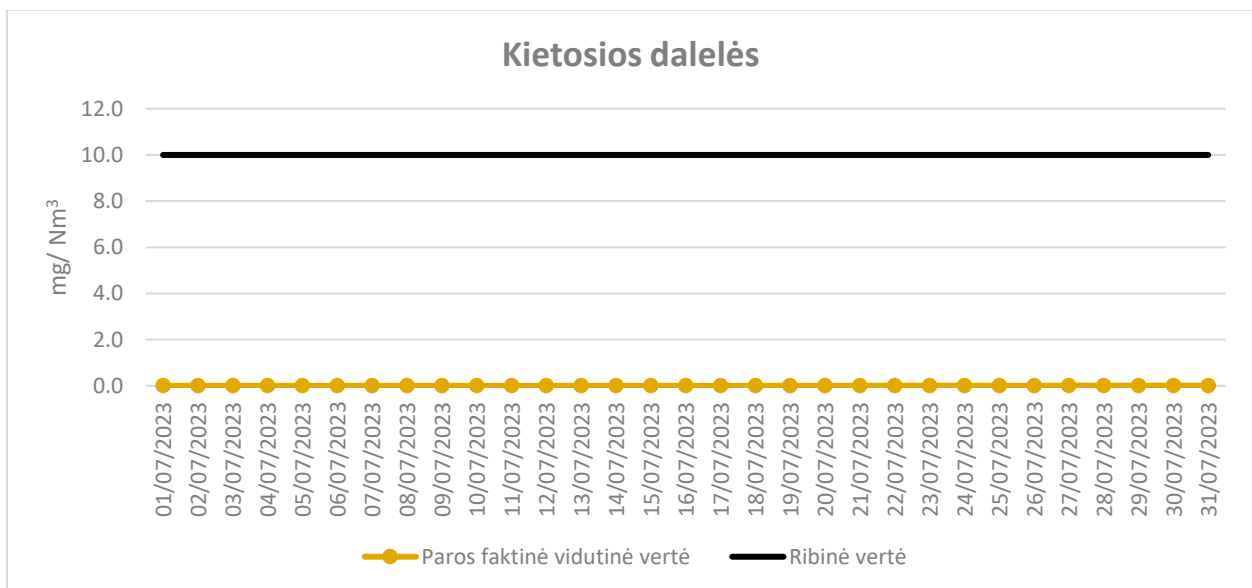

CREMINS

2023 M. NUOLATINIŲ MATAVIMŲ DUOMENYS

II pusmetis

LIEPA

RUGPJŪTIS

RUGSĖJIS

SPALIS

LAPKRITIS