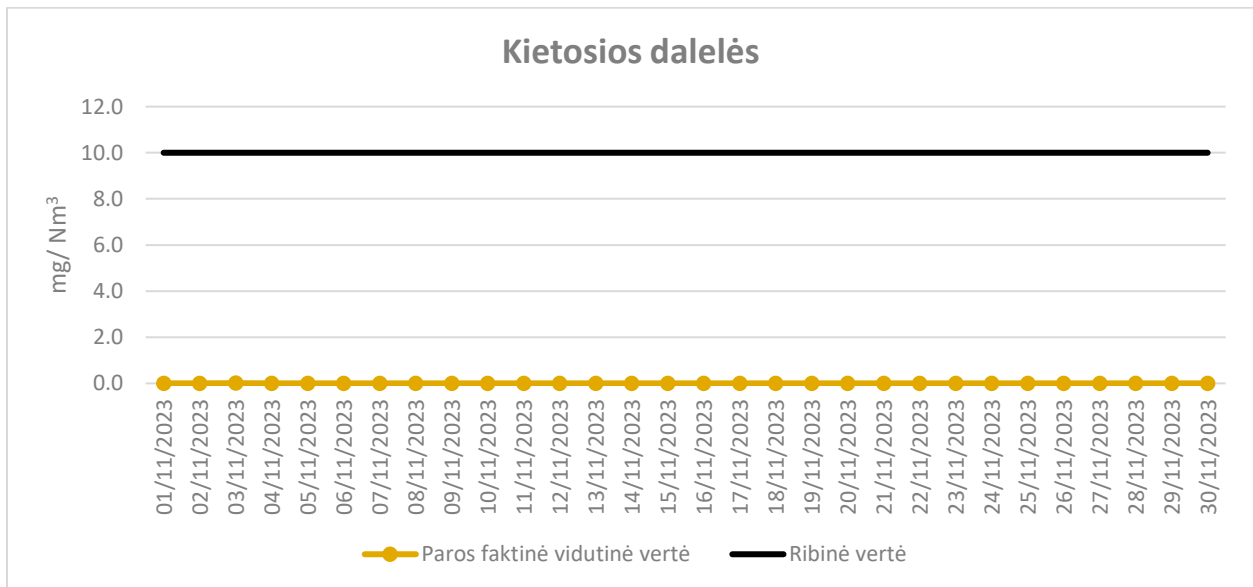

CREMINS

2023 M. NUOLATINIŲ MATAVIMŲ DUOMENYS

II pusmetis

LIEPA

RUGPJŪTIS

RUGSĖJIS

SPALIS

LAPKRITIS