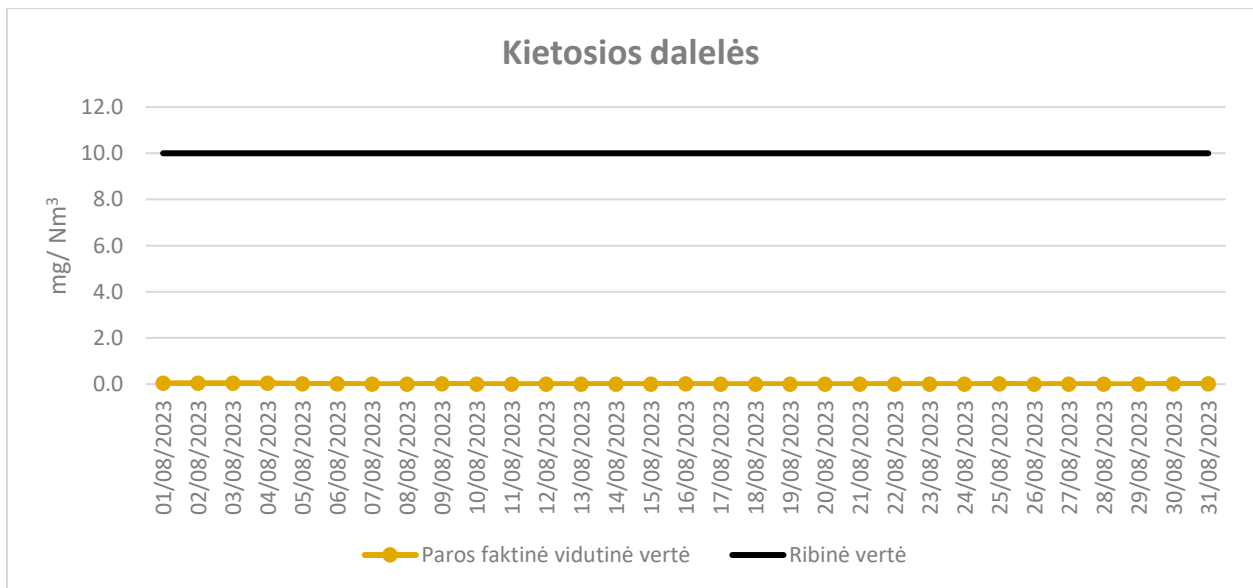

CREMINS

2023 M. NUOLATINIŲ MATAVIMŲ DUOMENYS

II pusmetis

LIEPA

RUGPJŪTIS

RUGSĖJIS

SPALIS

LAPKRITIS