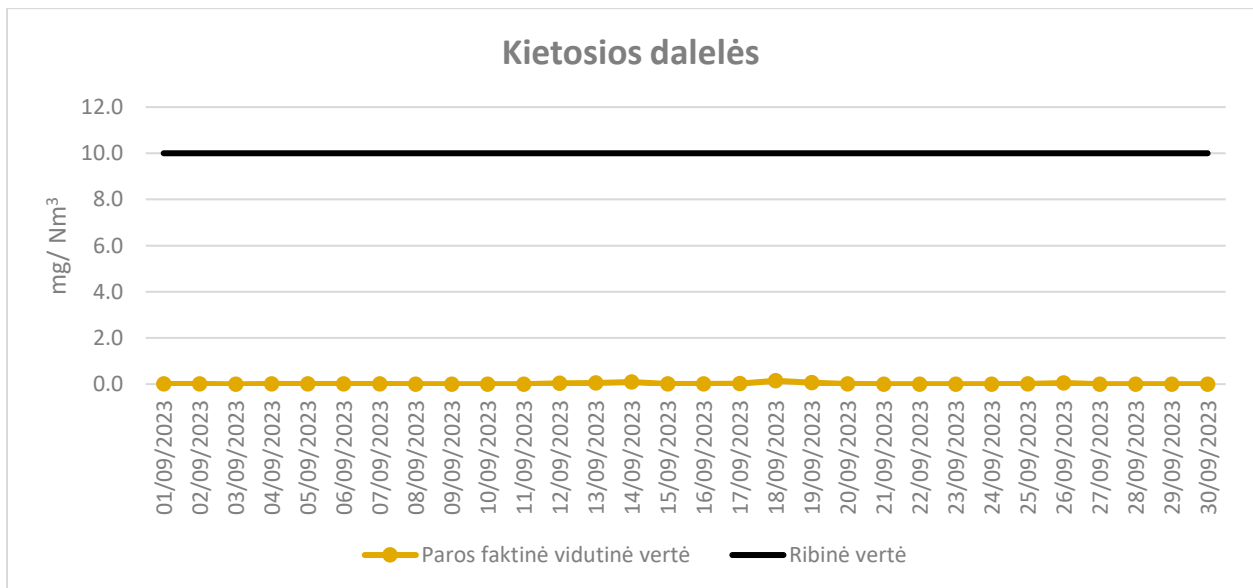

CREMINS

2023 M. NUOLATINIŲ MATAVIMŲ DUOMENYS

II pusmetis

LIEPA

RUGPJŪTIS

RUGSĖJIS

SPALIS

LAPKRITIS