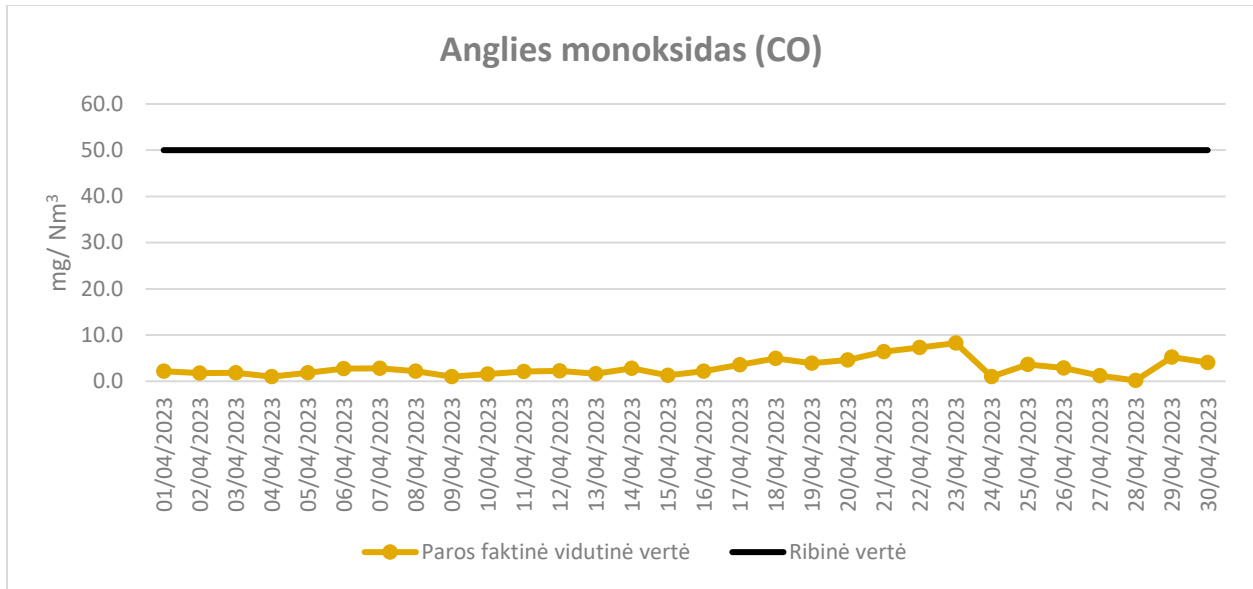

CREMINS

2023 M. NUOLATINIŲ MATAVIMŲ DUOMENYS

I pusmetis

SAUSIS

VASARIS

BALANDIS

GEGUŽĖ

BIRŽELIS