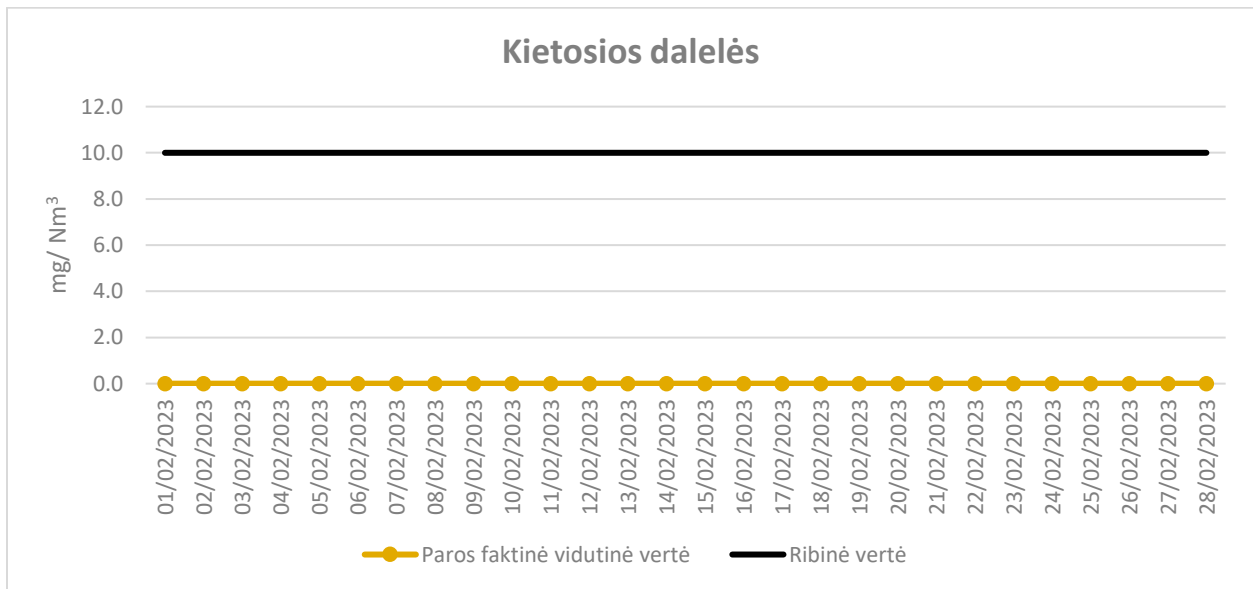

CREMINS

2023 M. NUOLATINIŲ MATAVIMŲ DUOMENYS

I pusmetis

SAUSIS

VASARIS

BALANDIS

GEGUŽĖ

BIRŽELIS