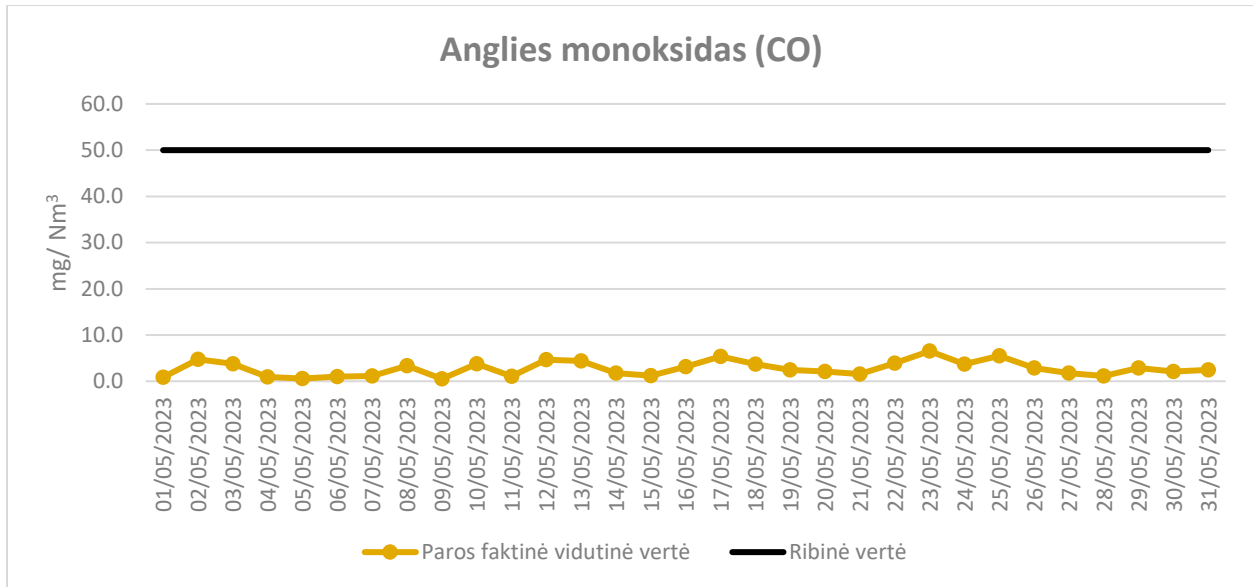

CREMINS

2023 M. NUOLATINIŲ MATAVIMŲ DUOMENYS

I pusmetis

SAUSIS

VASARIS

BALANDIS

GEGUŽĖ

BIRŽELIS