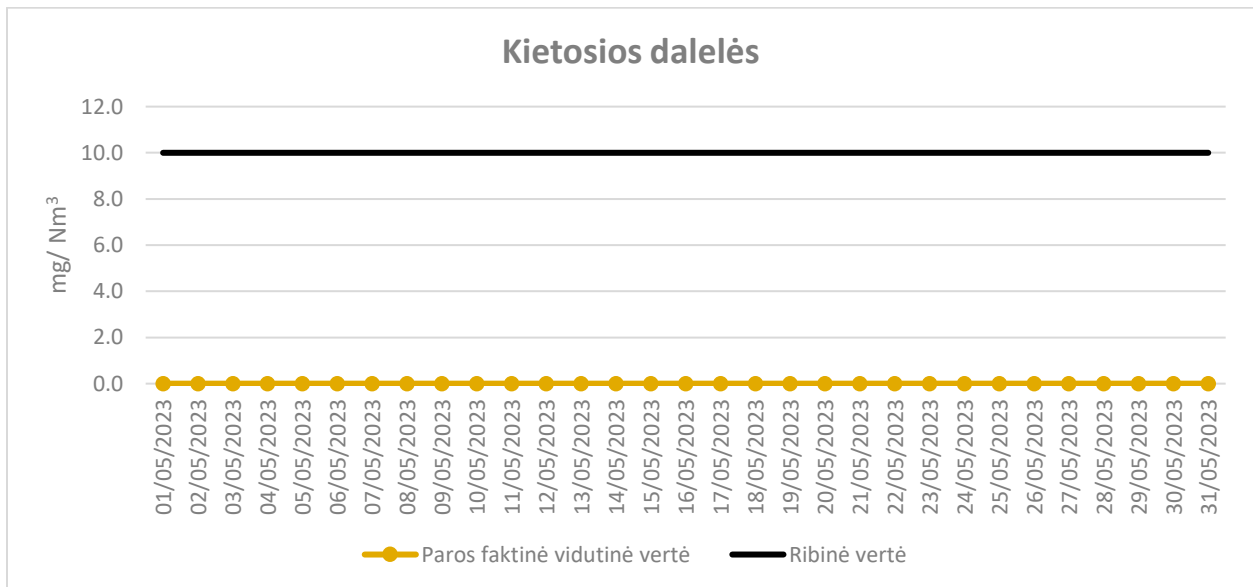

CREMINS

2023 M. NUOLATINIŲ MATAVIMŲ DUOMENYS

I pusmetis

SAUSIS

VASARIS

BALANDIS

GEGUŽĖ

BIRŽELIS