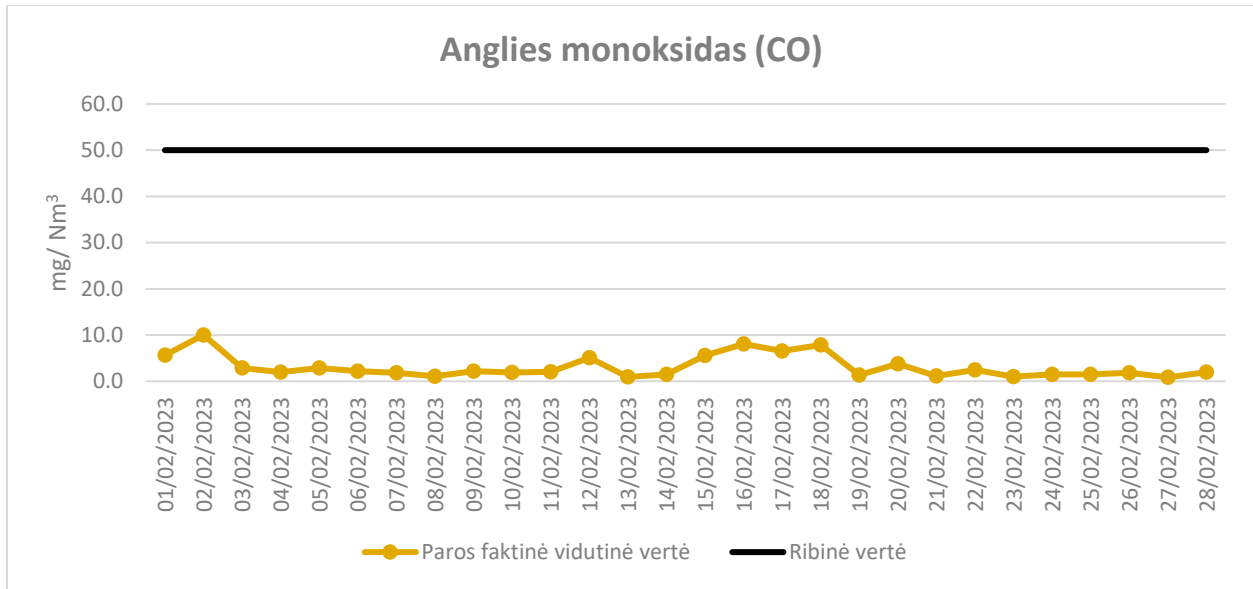

CREMINS

2023 M. NUOLATINIŲ MATAVIMŲ DUOMENYS

I pusmetis

SAUSIS

VASARIS

BALANDIS

GEGUŽĖ

BIRŽELIS