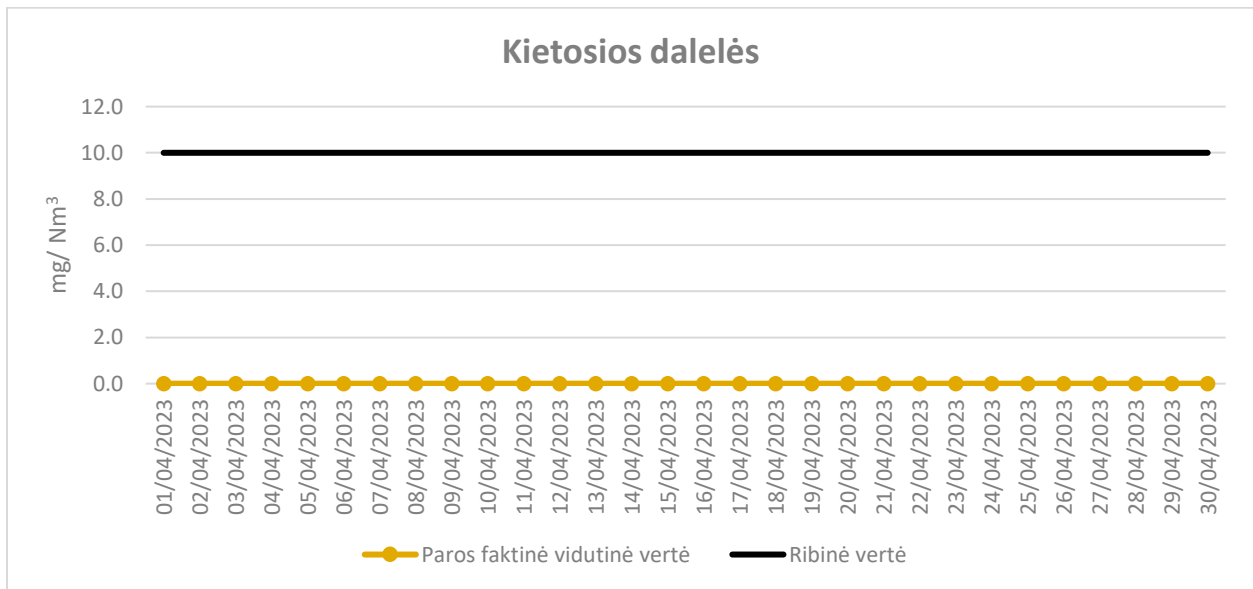

CREMINS

2023 M. NUOLATINIŲ MATAVIMŲ DUOMENYS

I pusmetis

SAUSIS

VASARIS

BALANDIS

GEGUŽĖ

BIRŽELIS