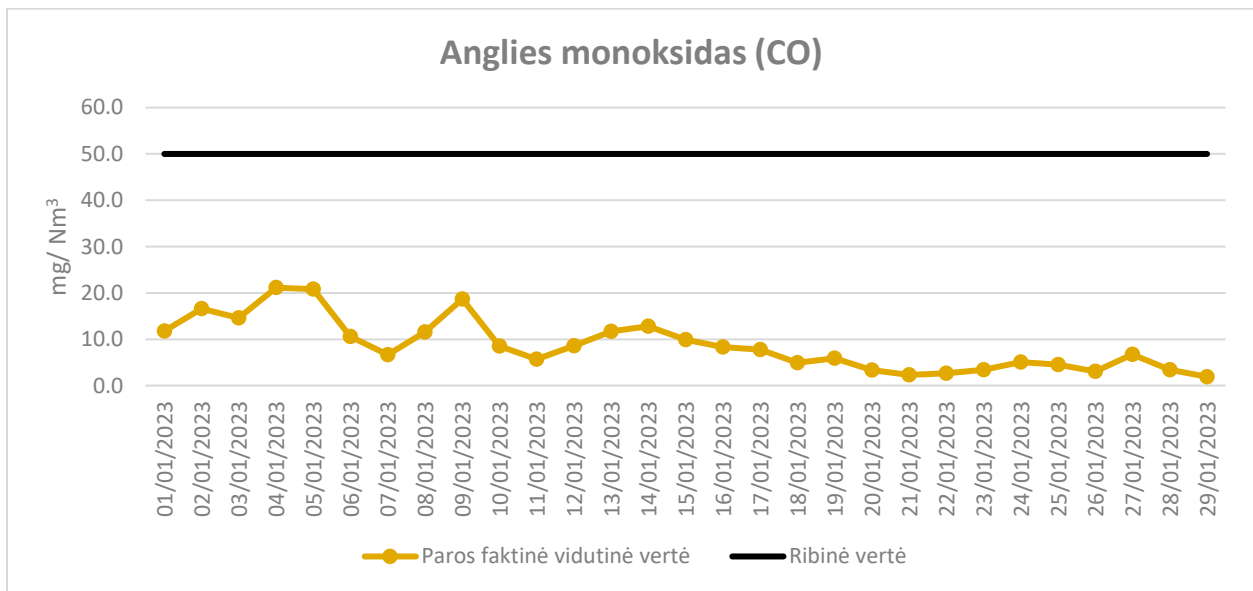

CREMINS

2023 M. NUOLATINIŲ MATAVIMŲ DUOMENYS

I pusmetis

SAUSIS

VASARIS

BALANDIS

GEGUŽĖ

BIRŽELIS