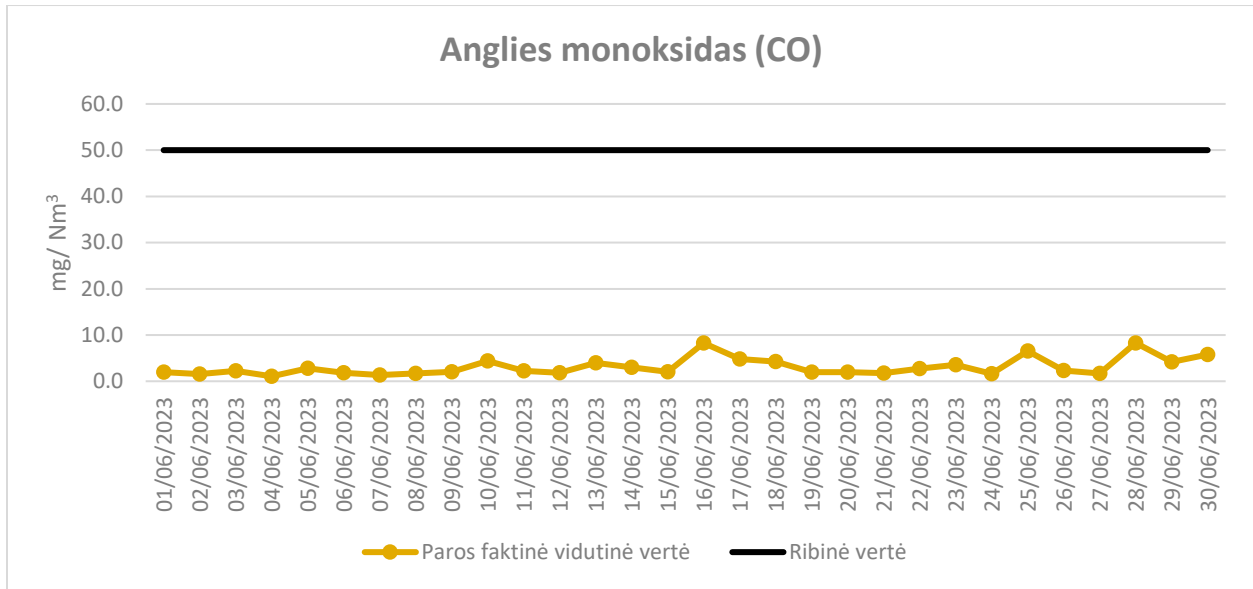

CREMINS

2023 M. NUOLATINIŲ MATAVIMŲ DUOMENYS

I pusmetis

SAUSIS

VASARIS

BALANDIS

GEGUŽĖ

BIRŽELIS