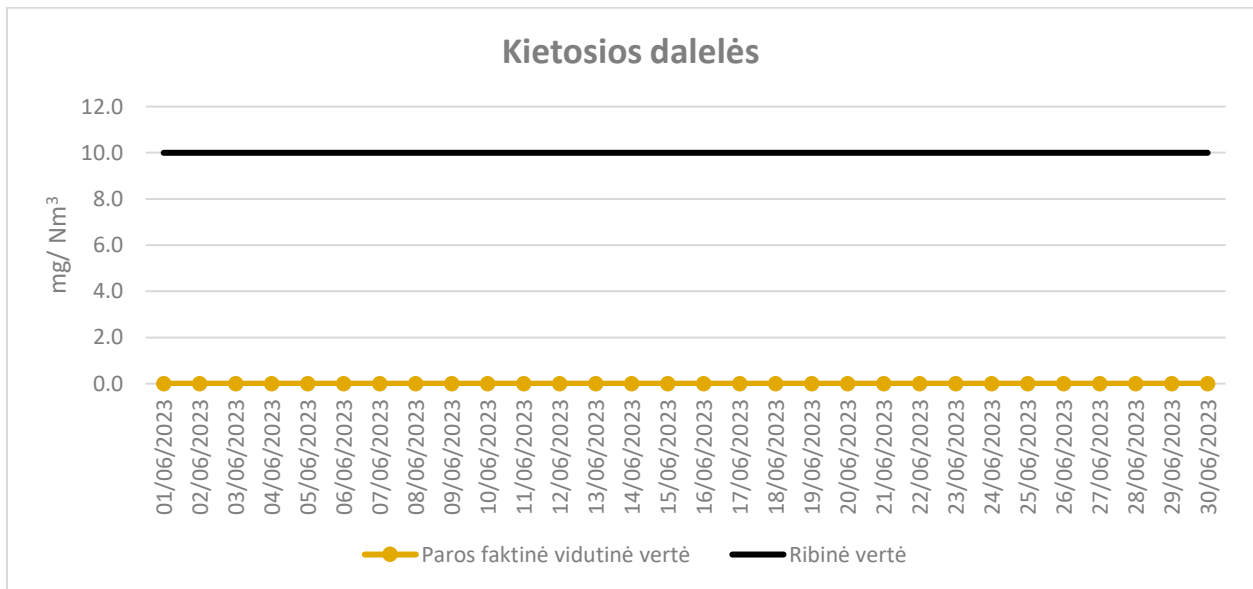

CREMINS

2023 M. NUOLATINIŲ MATAVIMŲ DUOMENYS

I pusmetis

SAUSIS

VASARIS

BALANDIS

GEGUŽĖ

BIRŽELIS