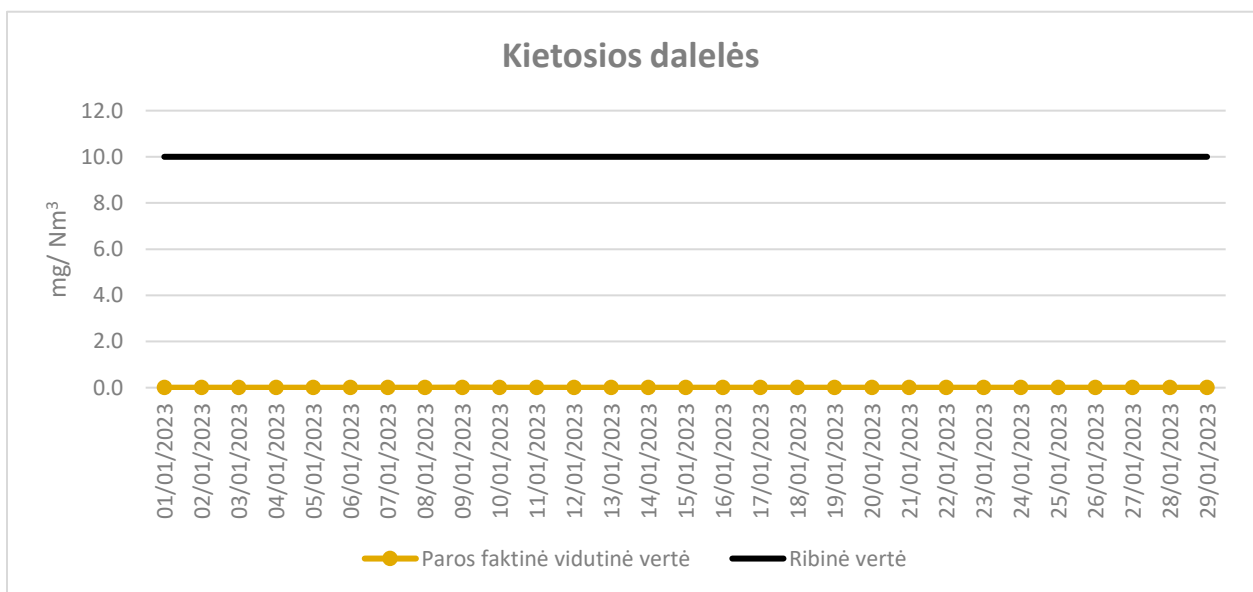

CREMINS

2023 M. NUOLATINIŲ MATAVIMŲ DUOMENYS

I pusmetis

SAUSIS

VASARIS

BALANDIS

GEGUŽĖ

BIRŽELIS