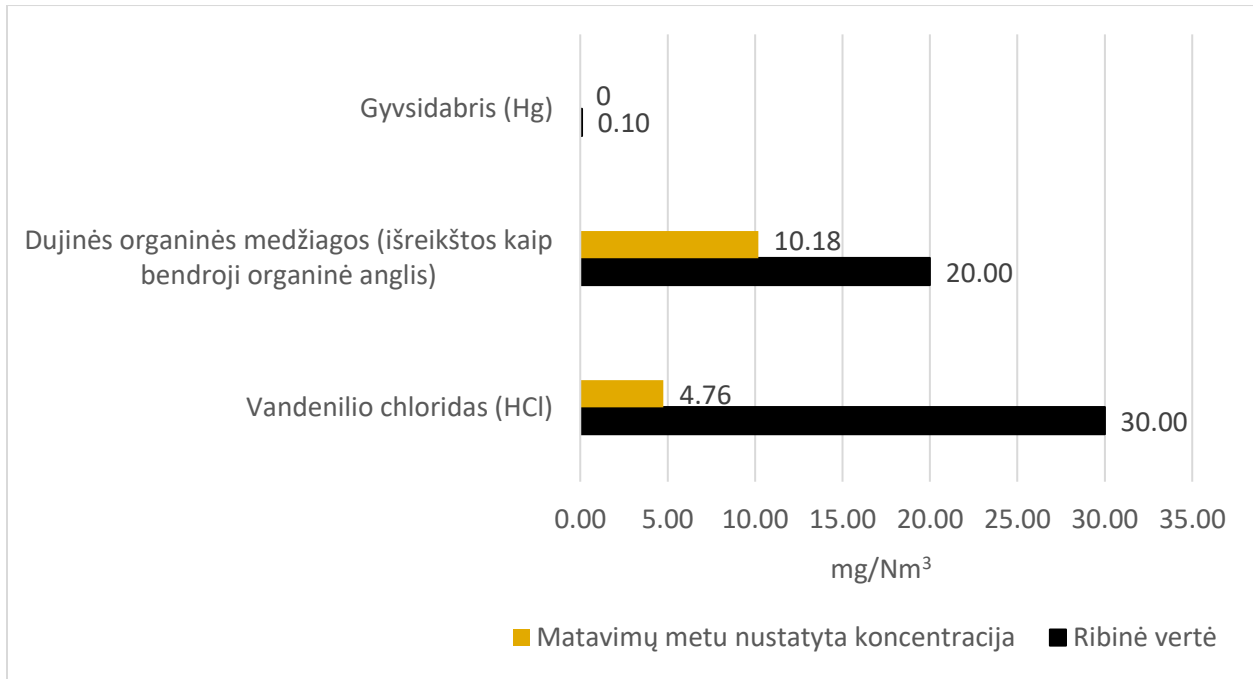

PERIODINIŲ MATAVIMŲ DUOMENYS

2023-02-22