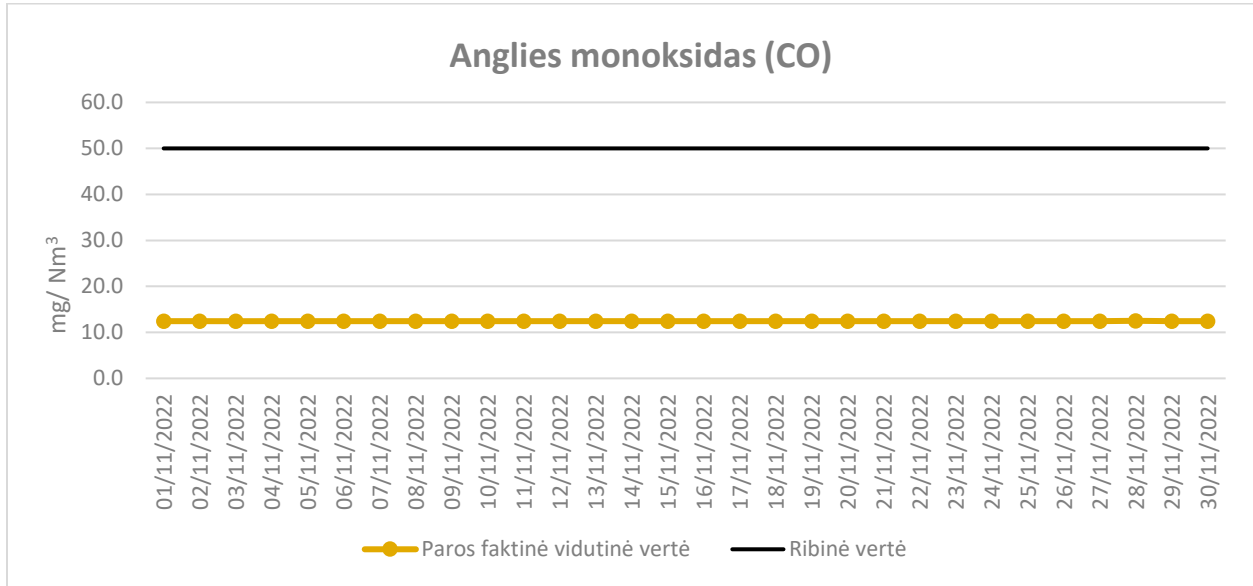

CREMINS

2022 M. NUOLATINIŲ MATAVIMŲ DUOMENYS

LIEPA

RUGPJŪTIS

RUGSĖJIS

SPALIS

LAPKRITIS

GRUODIS