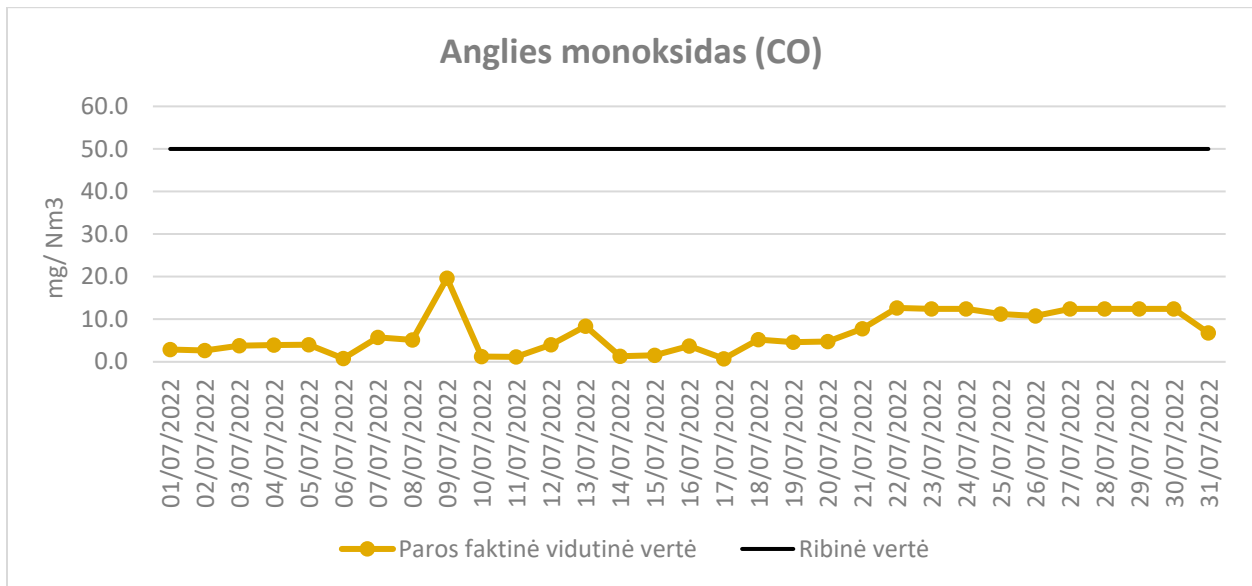

CREMINS

2022 M. NUOLATINIŲ MATAVIMŲ DUOMENYS

LIEPA

RUGPJŪTIS

RUGSĖJIS

SPALIS

LAPKRITIS

GRUODIS