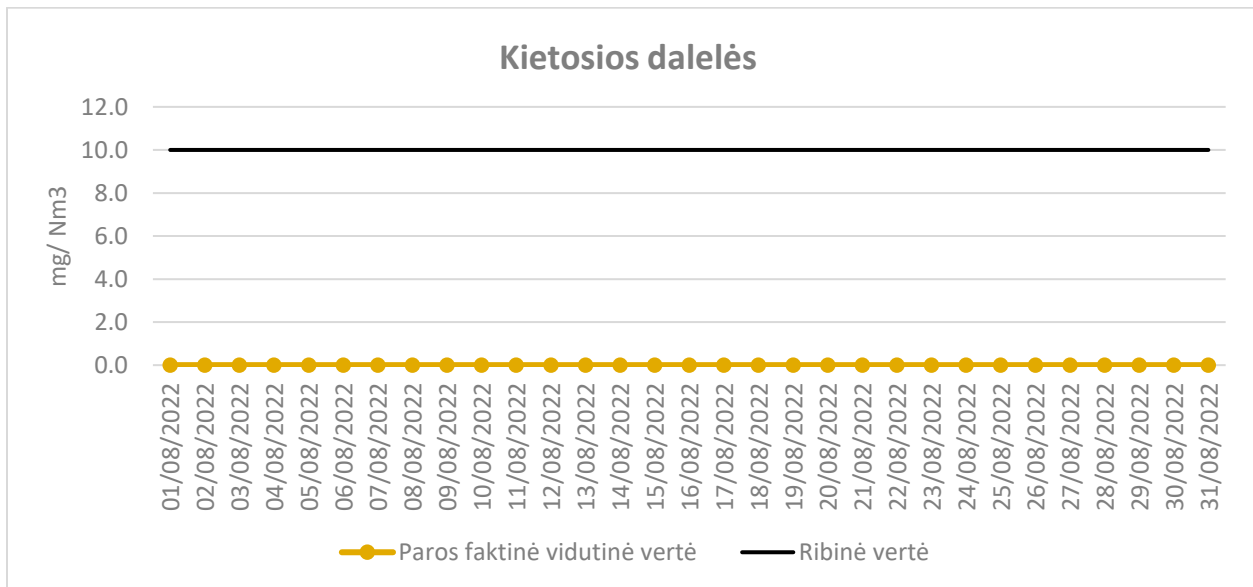

CREMINS

2022 M. NUOLATINIŲ MATAVIMŲ DUOMENYS

LIEPA

RUGPJŪTIS

RUGSĖJIS

SPALIS

LAPKRITIS

GRUODIS