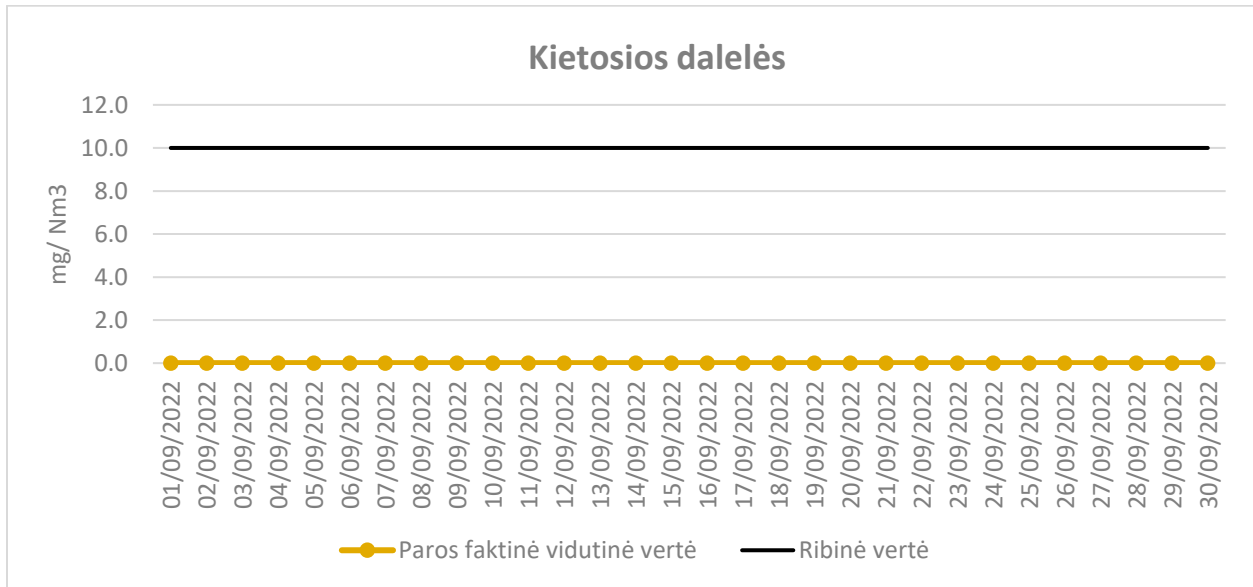

CREMINS

2022 M. NUOLATINIŲ MATAVIMŲ DUOMENYS

LIEPA

RUGPJŪTIS

RUGSĖJIS

SPALIS

LAPKRITIS

GRUODIS