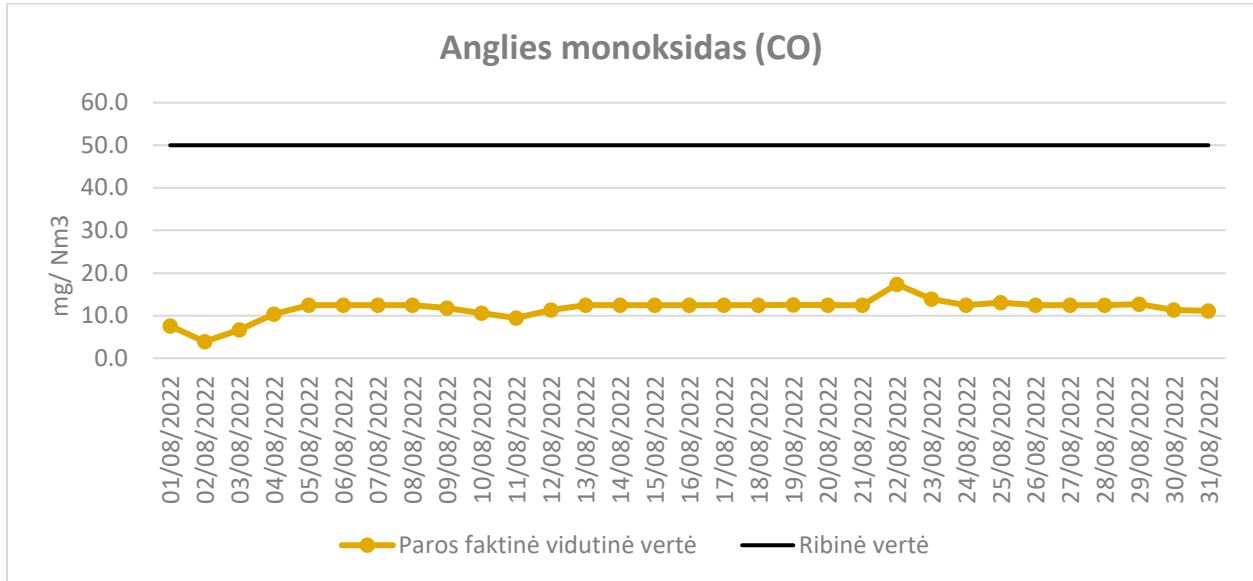

CREMINS

2022 M. NUOLATINIŲ MATAVIMŲ DUOMENYS

LIEPA

RUGPJŪTIS

RUGSĖJIS

SPALIS

LAPKRITIS

GRUODIS