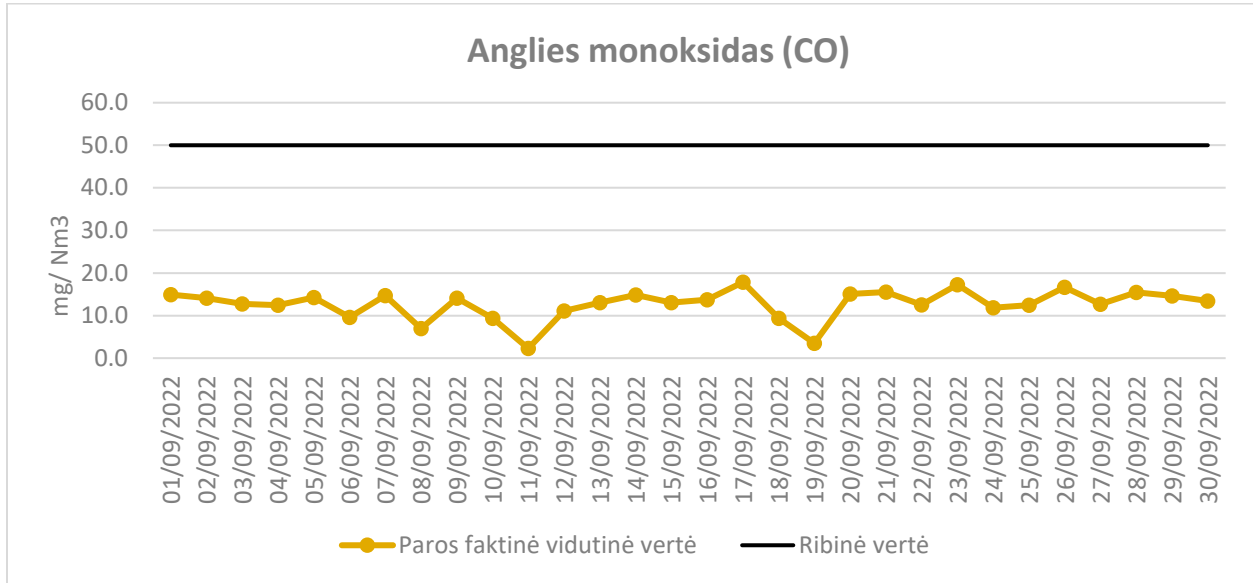

CREMINS

2022 M. NUOLATINIŲ MATAVIMŲ DUOMENYS

LIEPA

RUGPJŪTIS

RUGSĖJIS

SPALIS

LAPKRITIS

GRUODIS