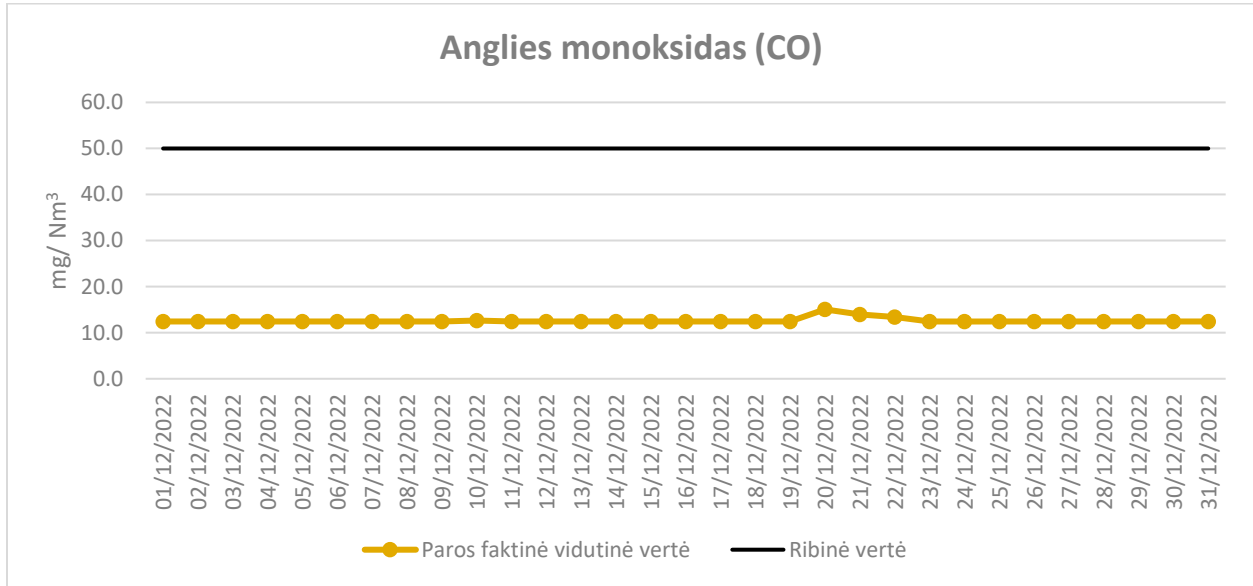

CREMINS

2022 M. NUOLATINIŲ MATAVIMŲ DUOMENYS

LIEPA

RUGPJŪTIS

RUGSĖJIS

SPALIS

LAPKRITIS

GRUODIS