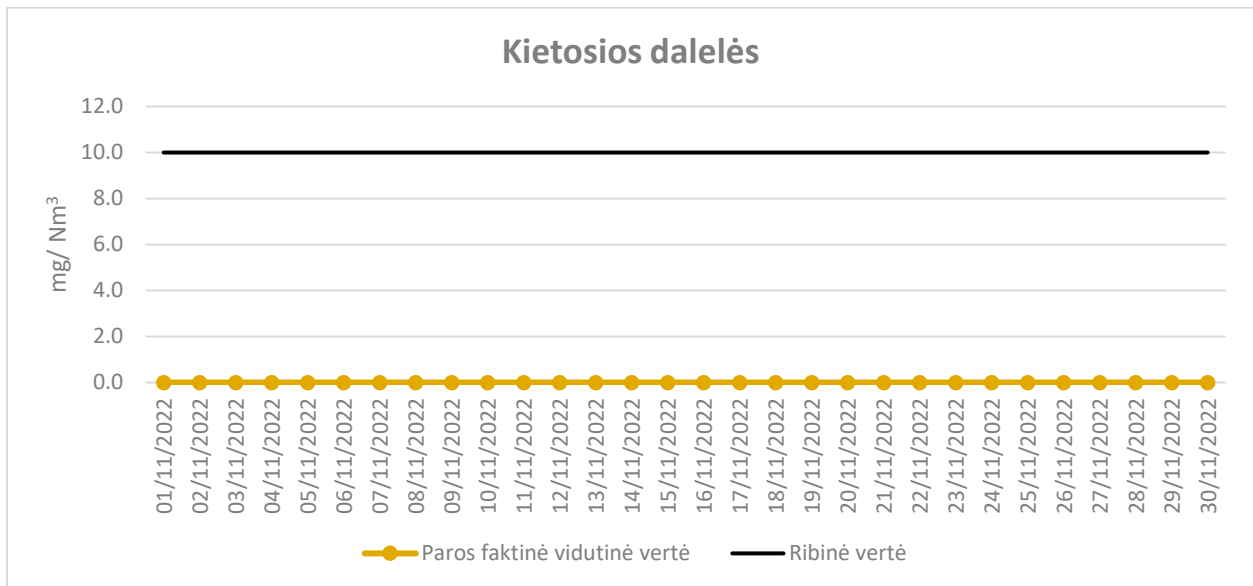

CREMINS

2022 M. NUOLATINIŲ MATAVIMŲ DUOMENYS

LIEPA

RUGPJŪTIS

RUGSĖJIS

SPALIS

LAPKRITIS

GRUODIS