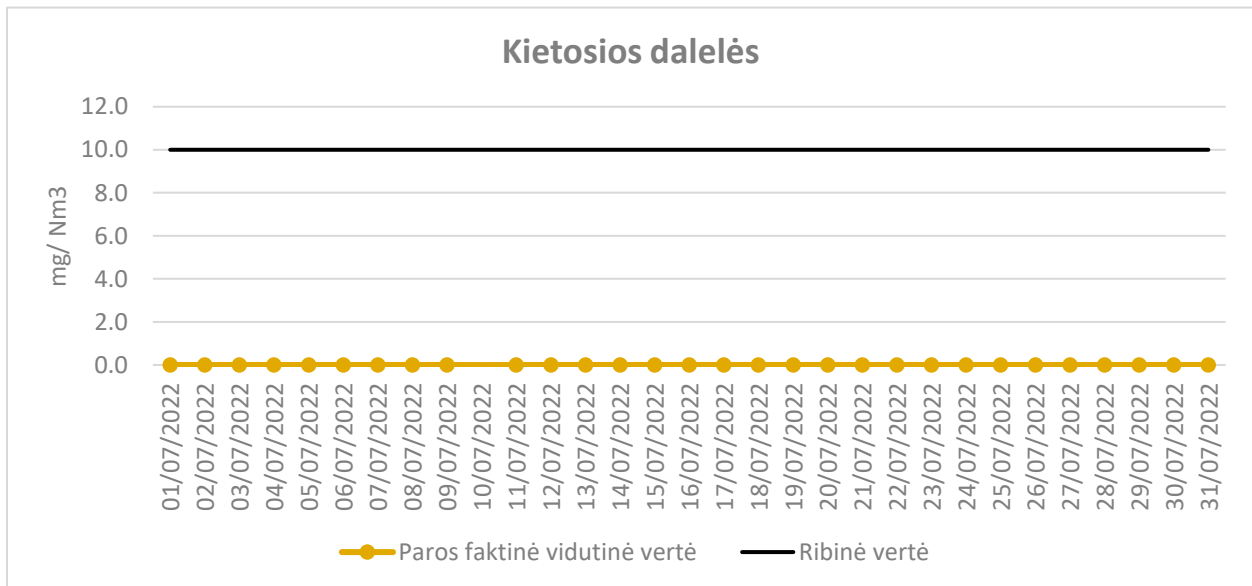

CREMINS

2022 M. NUOLATINIŲ MATAVIMŲ DUOMENYS

LIEPA

RUGPJŪTIS

RUGSĖJIS

SPALIS

LAPKRITIS

GRUODIS