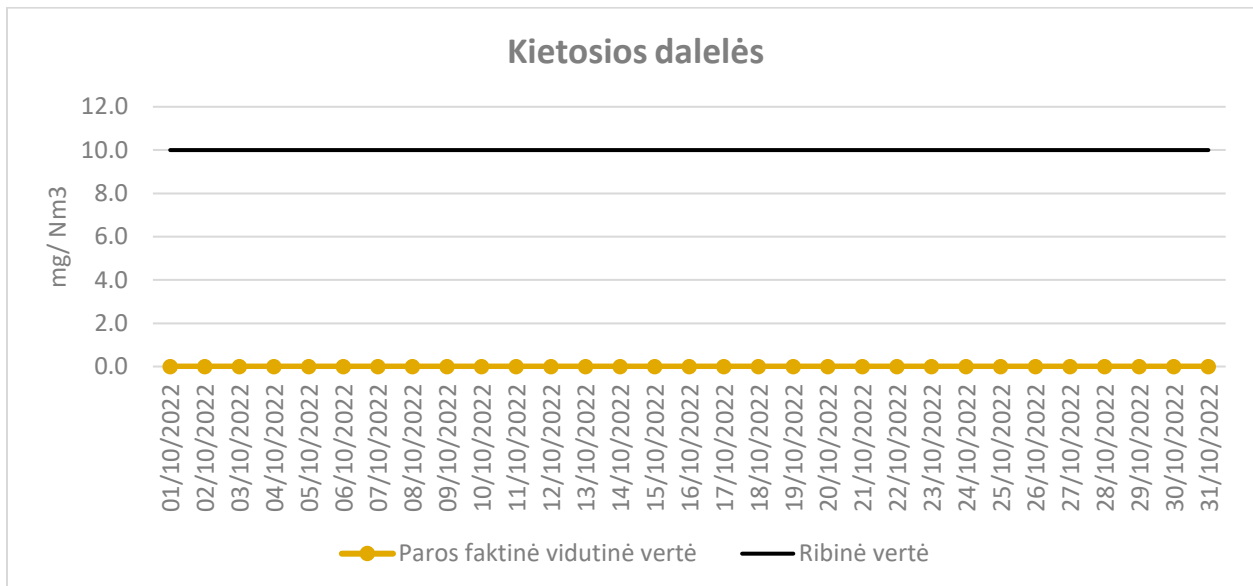

CREMINS

2022 M. NUOLATINIŲ MATAVIMŲ DUOMENYS

LIEPA

RUGPJŪTIS

RUGSĖJIS

SPALIS

LAPKRITIS

GRUODIS