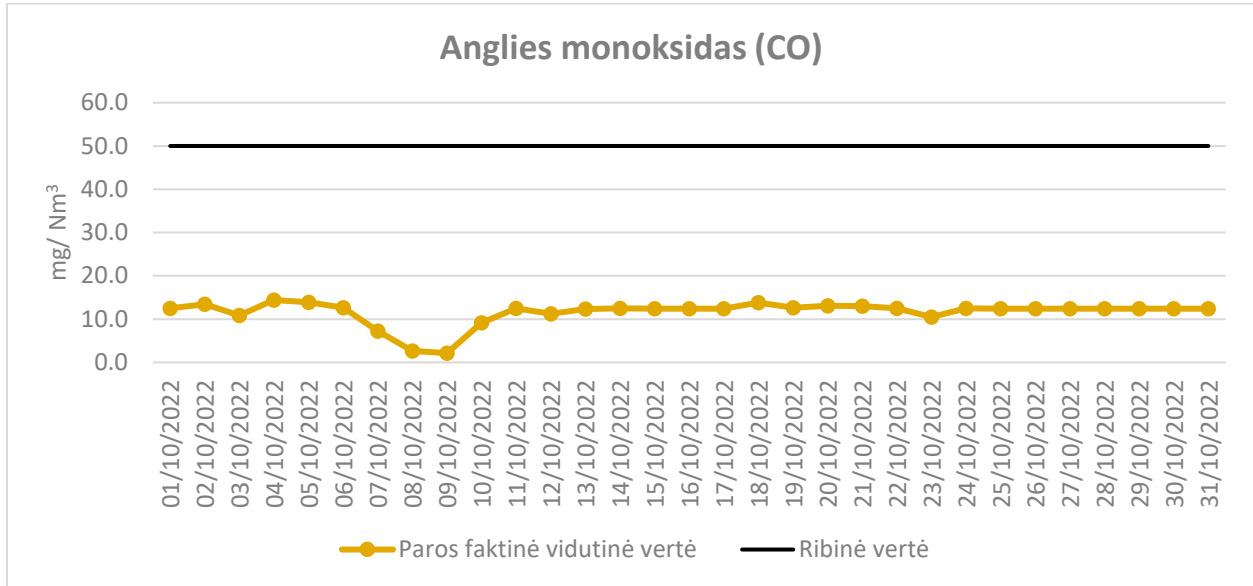

CREMINS

2022 M. NUOLATINIŲ MATAVIMŲ DUOMENYS

LIEPA

RUGPJŪTIS

RUGSĖJIS

SPALIS

LAPKRITIS

GRUODIS