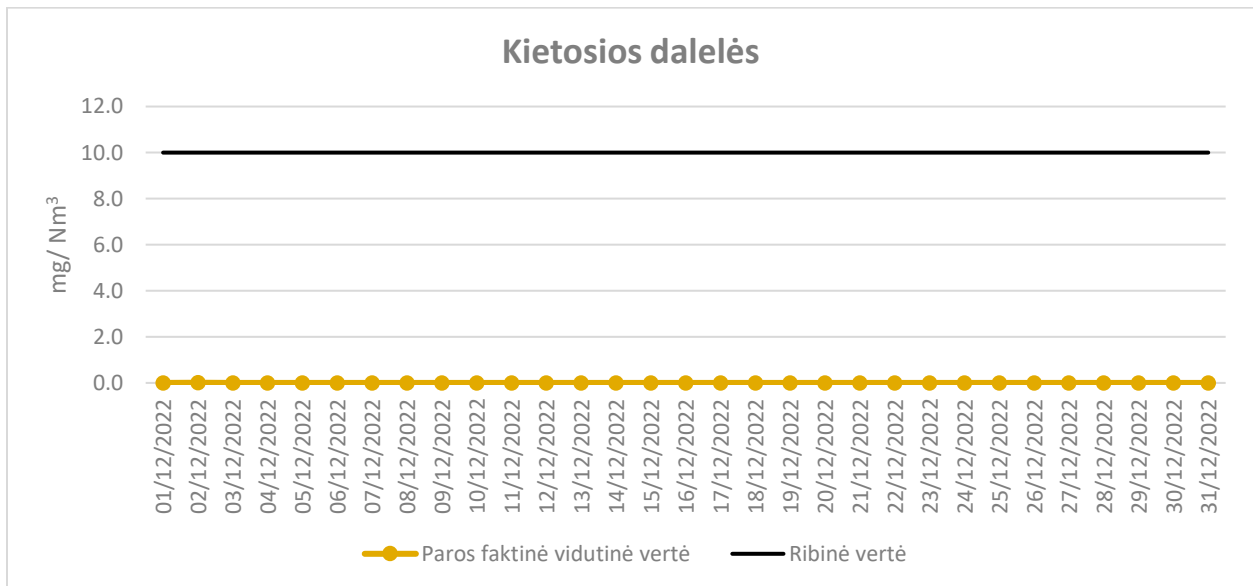

CREMINS

2022 M. NUOLATINIŲ MATAVIMŲ DUOMENYS

LIEPA

RUGPJŪTIS

RUGSĖJIS

SPALIS

LAPKRITIS

GRUODIS